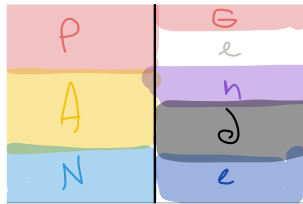

ADD UR FLAG!

im pan >3

i'm lesbian ☺☺

i'm non-binary ☺

☺☺☺

i'm straight! ☺

im bi ☺☺

im Pan and Trans

Demi-girl & lesbian ☺
@woocywoo

@axle_the_artist

@ellie_kys

@rosey-2

Non-binary & bisexual

1.)  draw
a flag
or mine } ↑

2.) then show
to other people,

3.) more people
will add their
flags!